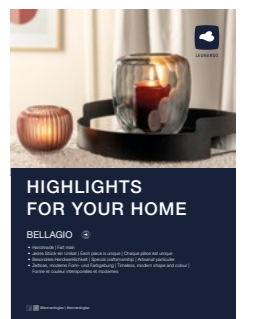

POS Material
DISPLAY DIN A4

*suggested retail price