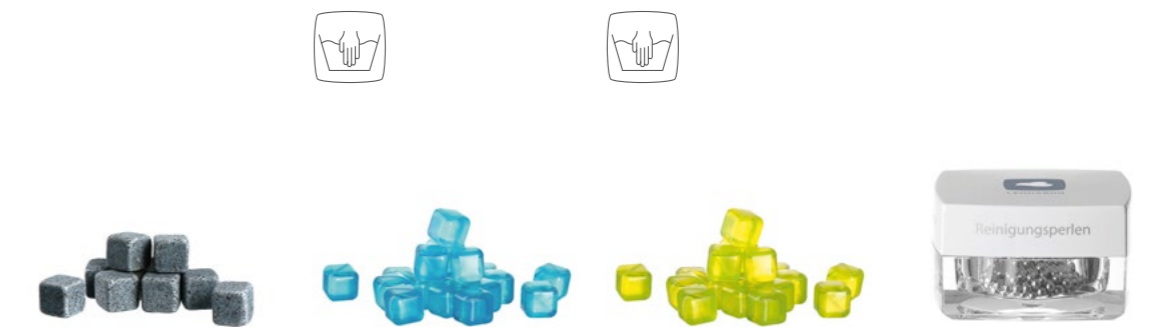

7pcs.Coaster round
SPIRIT
058291 | PU 1 **24,95 €***
H 5 cm
Ø 14 cm
4002541582911

Coaster
LOOP
021127 | PU 6 **3,95 €***
H 2 cm
Ø 11 cm
4002541211279

PUNCH
095759 | PU 2 **5,95 €***
H 36 cm
W 10 cm
D 9 cm
4002541957597

Decanter stand
CIAO
014219 | PU 6 **14,95 €***
H 25 cm
W 18 cm
D 16 cm
4002541142191

GB/8 Cooling stones
SPIRITII
029103 | PU 12 **12,95 €***
H 2 cm
W 8 cm
D 13 cm
4002541291035

Box/18 Ice cubes blue
FRESCO
044686 | PU 12 **4,99 €***
H 16 cm
Ø 6 cm
4002541446862

Box/18 Ice cubes lemon
FRESCO
044687 | PU 12 **4,99 €***
H 16 cm
Ø 6 cm
4002541446879

Cleaning Set
LEONARDO
081642 | PU 12 **10,95 €***
H 4 cm
W 6 cm
D 6 cm
4002541816429