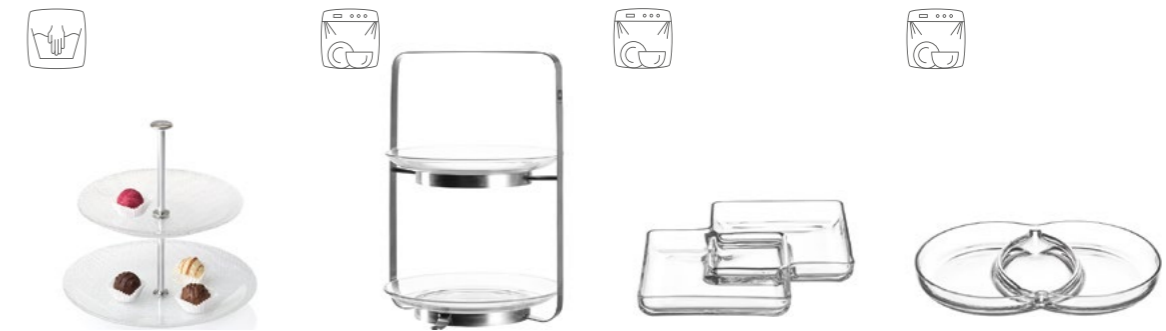

Tin 17x15 TOP 031304 | PU 1 27,95 €* 	Tin 20x18 TOP 031305 | PU 1 34,95 €* 	GB/Tin 0,5l COMODO 079702 | PU 1 12,95 €* 	GB/Tin 1l COMODO 079703 | PU 1 14,95 €*
H 17 cm Ø 15 cm Vol. 1,5 l	H 20 cm Ø 18 cm Vol. 2,8 l	H 14 cm Ø 10 cm Vol. 710 ml	H 19 cm Ø 10 cm Vol. 1,165 l

GB/Mini etagere 2pcs. PRALINA 024610 | PU 6 18,95 €* 	GB/Cake stand 2pcs. SENSO 028218 | PU 1 29,95 €* 	GB/Cabaret 31 square SEZIONE 034956 | PU 4 19,95 €* 	GB/Cabaret 27 round SEZIONE 034957 | PU 4 19,95 €*
H 4 cm W 22 cm D 22 cm	H 31 cm W 22 cm D 22 cm	H 4 cm W 32 cm D 22 cm	H 4 cm W 27 cm D 19 cm