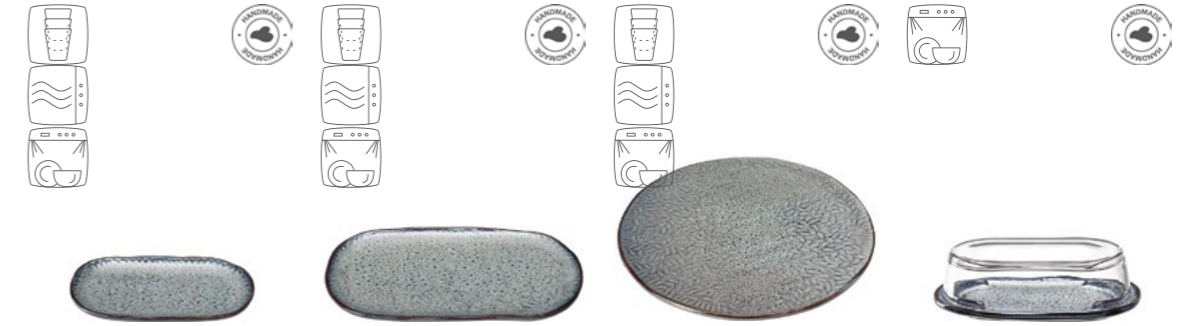

Plate 22x12 grey MATERA 022844 | PU 6 19,95 €* H 2 cm W 22 cm D 12 cm 	Plate 32x18 grey MATERA 022846 | PU 2 24,95 €* H 2 cm W 32 cm D 18 cm 	Plate 34 grey MATERA 022986 | PU 2 36,95 €* H 2 cm Ø 34 cm 	GB/Butter dish grey MATERA 022987 | PU 4 24,95 €* H 8 cm W 21 cm D 13 cm

NEW

NEW